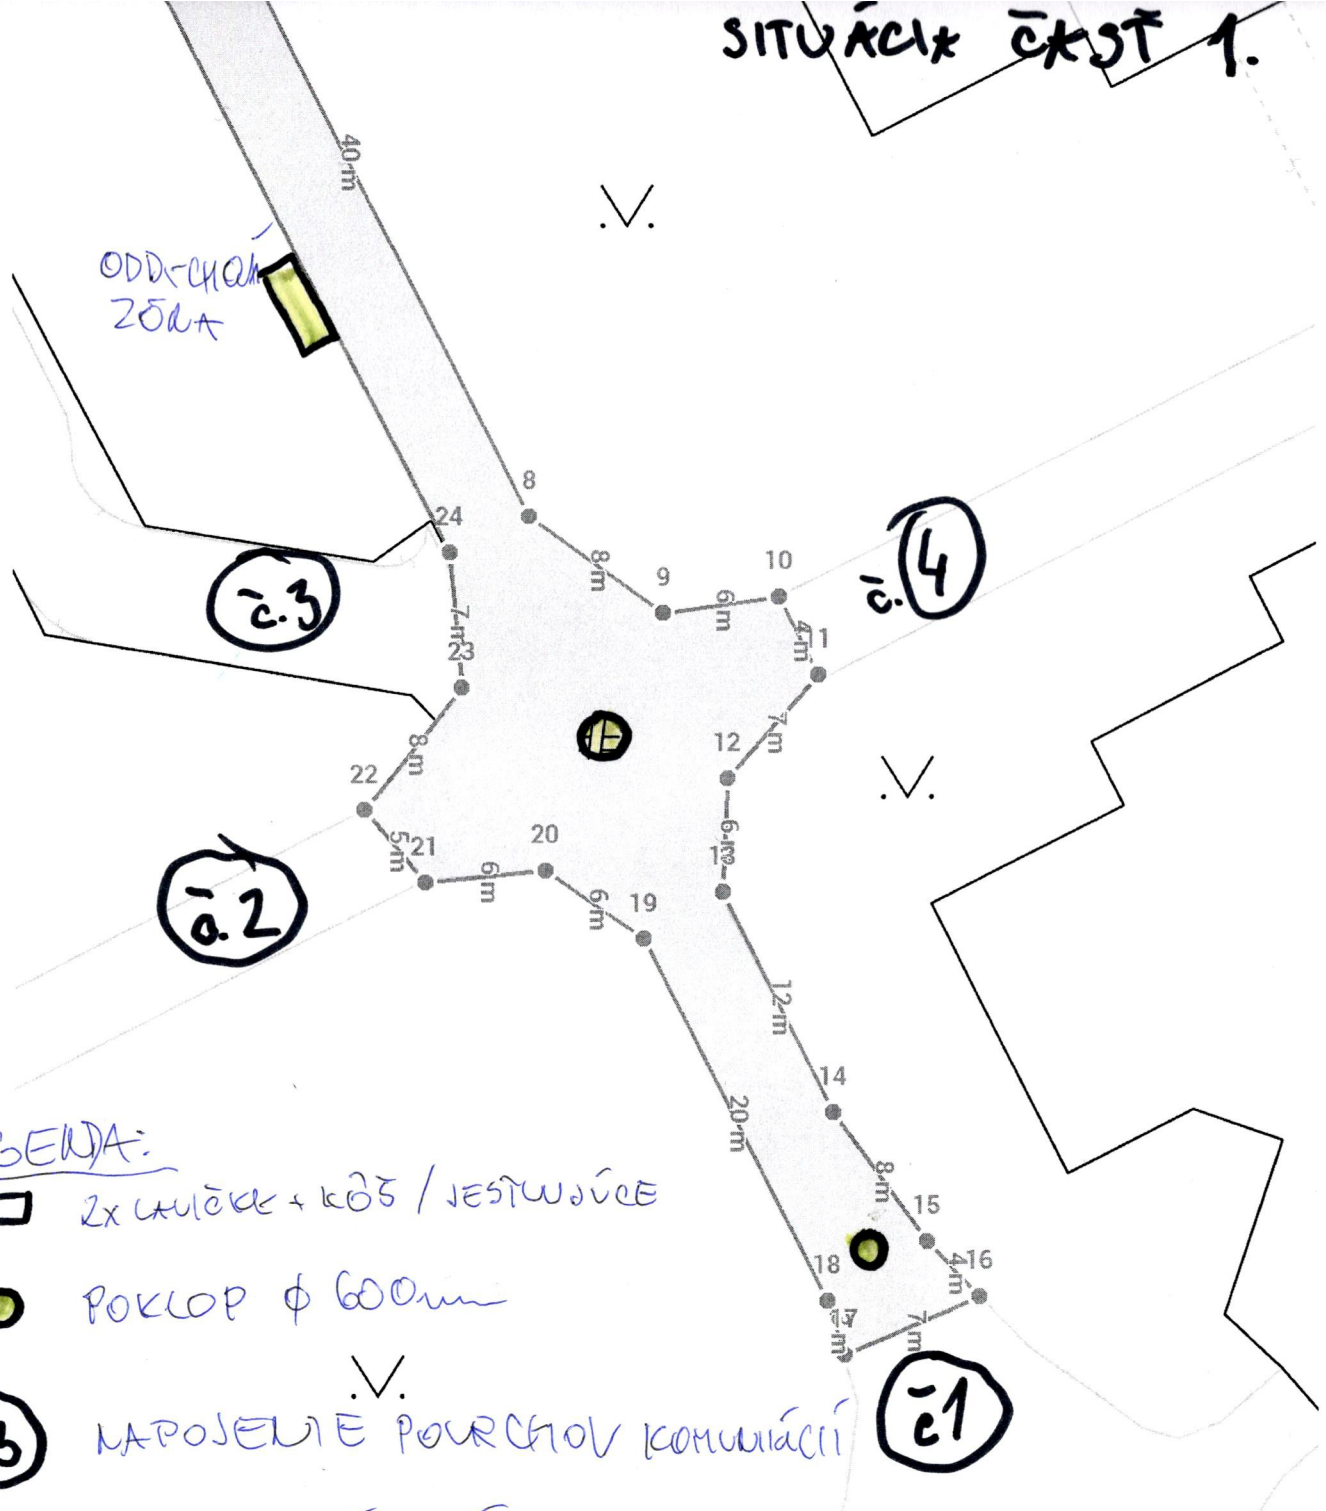

SITUÁCIJA ČASŤ 1.

LEGENDA:

-  ŽLTOUŠKÁ + KŮŠ / JESTVAŤE
-  POKLOP ϕ 600mm
-  ∇. NAPOSLEDIÉ POUČKOV KOMUNIKÁČI
-  ODDĽOVÁ ZÓNA

10m